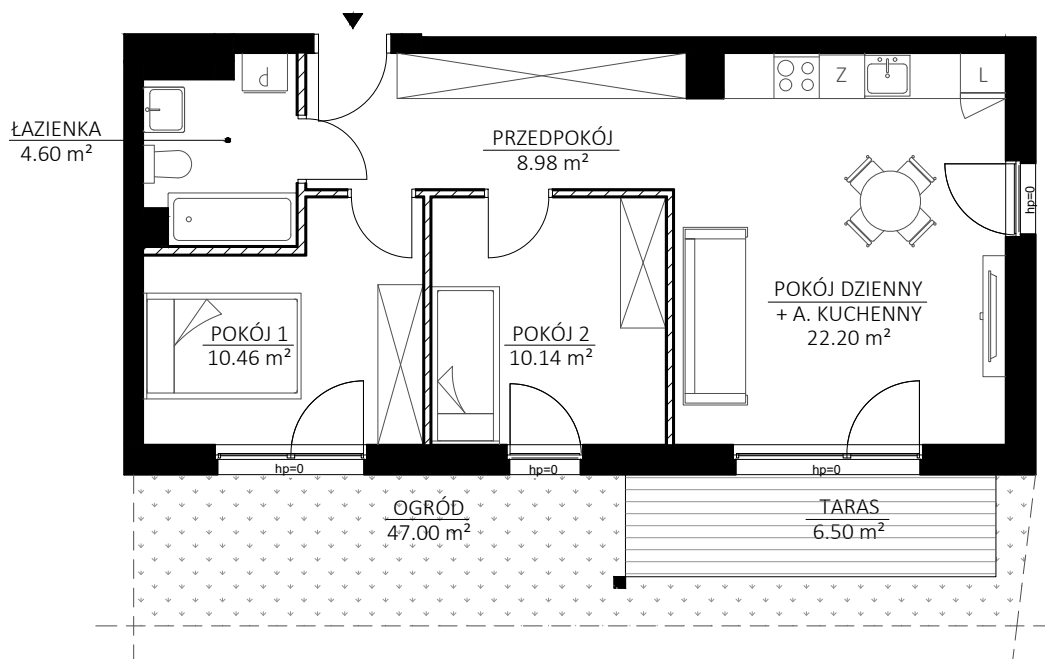

OSIEDLE ANKER

BUDYNEK A, LOKAL 5, PARTER

BUDYNEK WIELORODZINNY A PUCK - UL. ANTONIEGO ABRAHAMAMA

ZESTAWIENIE POMIESZCZEŃ:

PRZEDPOKÓJ	8,98 m ²		
POKÓJ 1	10,46 m ²	OGRÓD	47,00 m ²
POKÓJ 2	10,14 m ²	TARAS	6,50 m ²
P. DZIENNY + A. KUCHENNY	22,20 m ²		
ŁAZIENKA	4,60 m ²		
POW. LOKALU 4	56,38 m²		